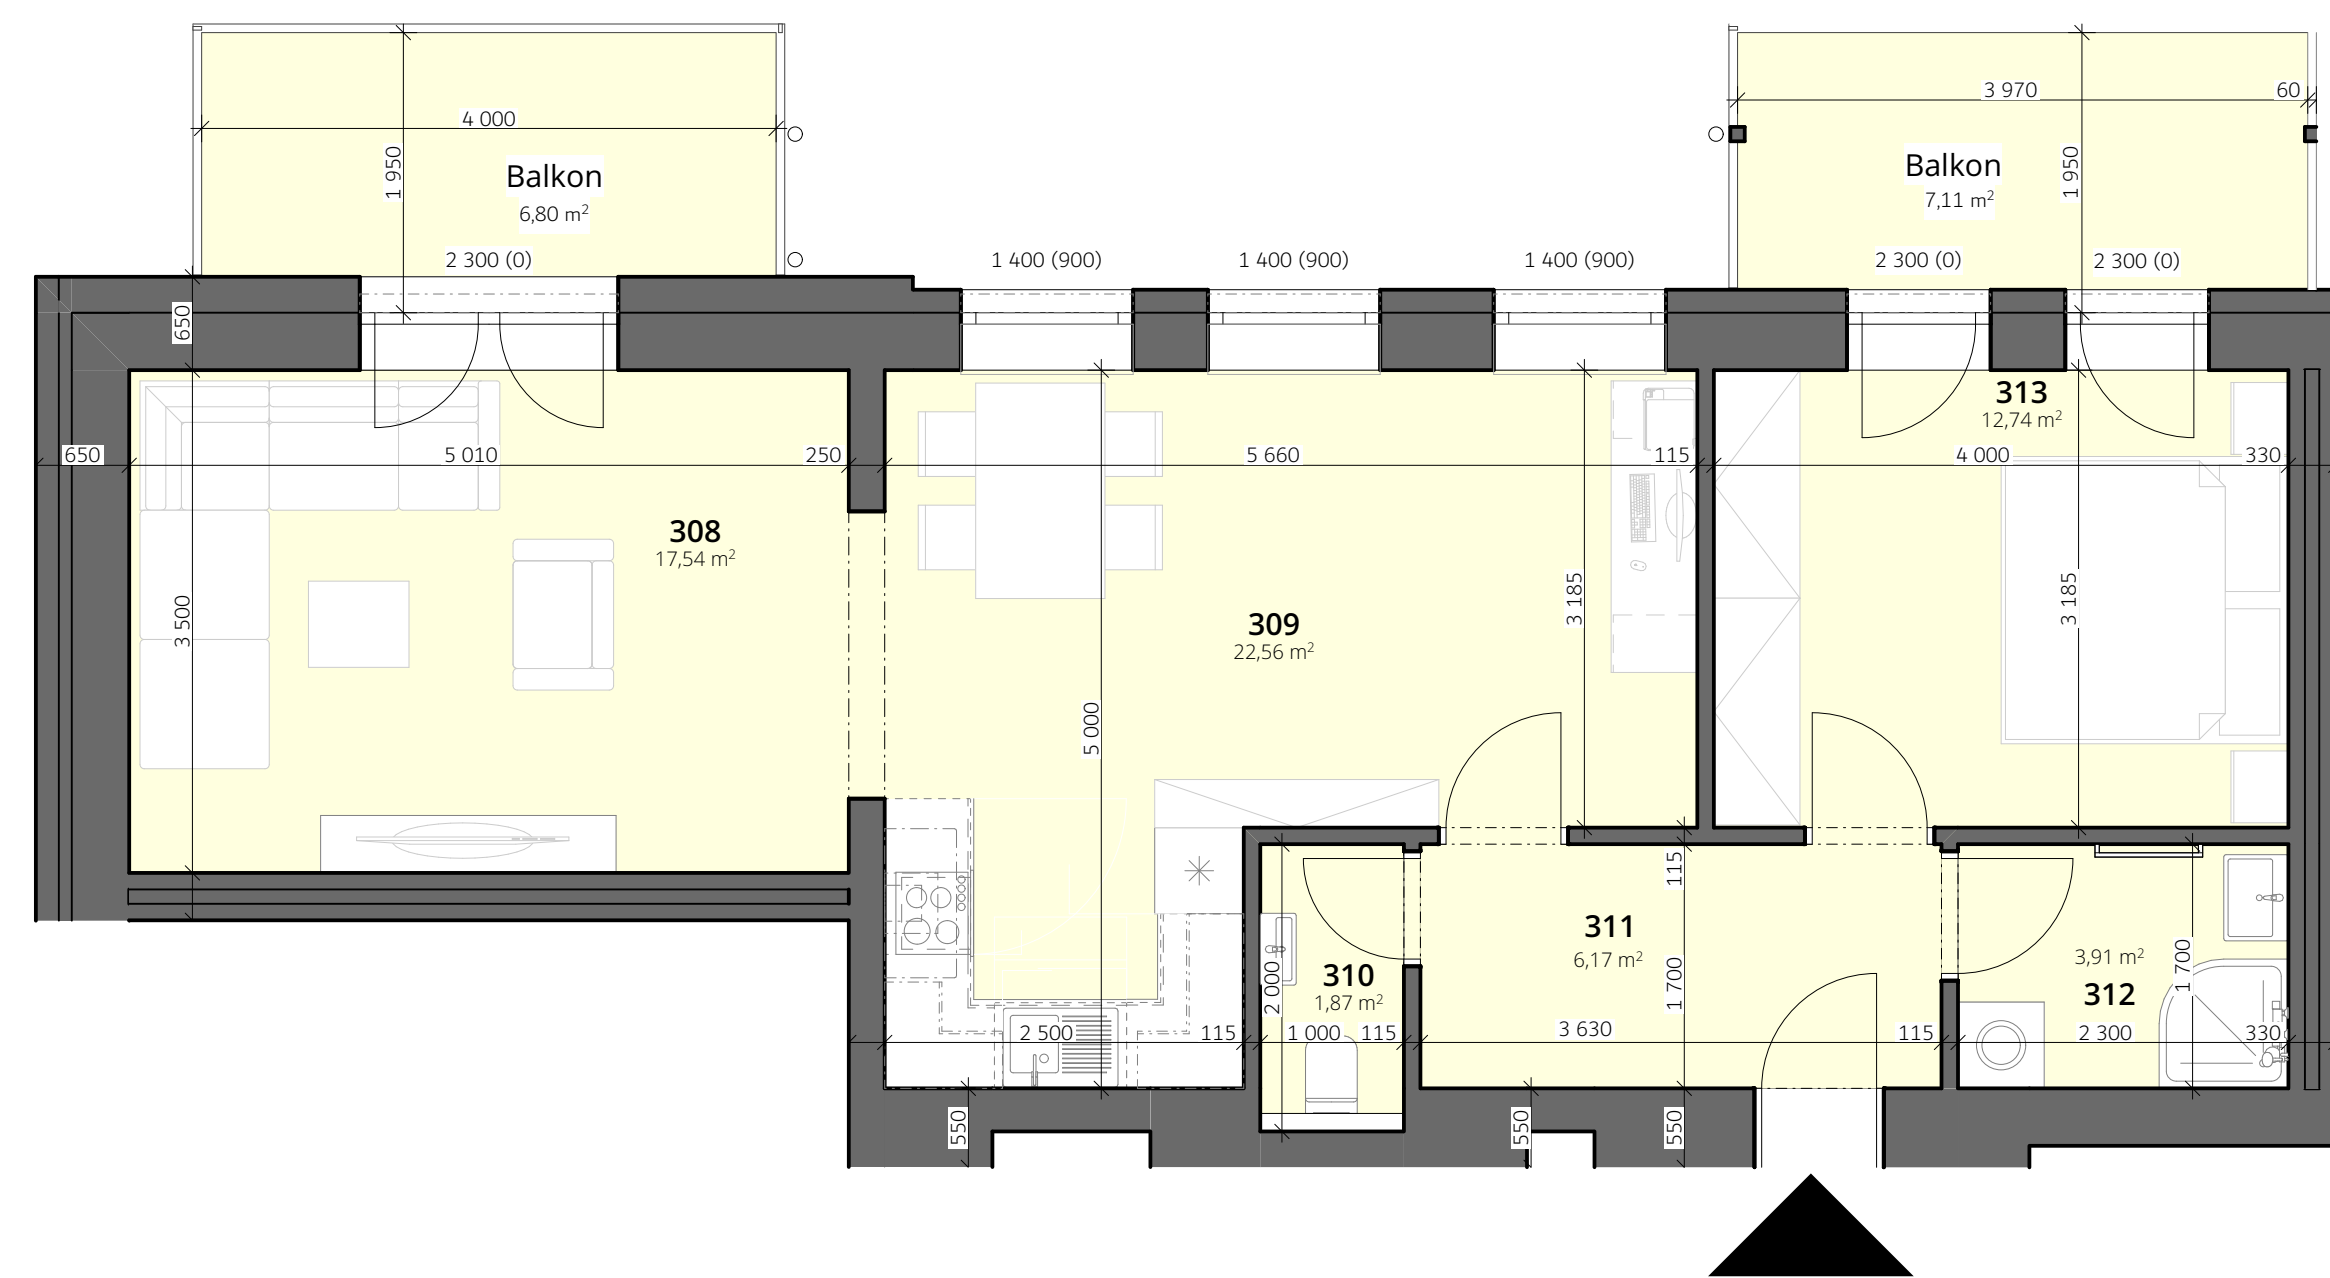

Byt č. 10 Podlaží 2.NP

Tabulka místností		
Č.	Název místnosti	Plocha [m²]
308	Obývací pokoj	17,54
309	Kuchyň s jídelnou	22,56
310	WC	1,87
311	Chodba	6,17
312	Koupelna	3,91
313	Ložnice	12,74
		64,79 m²
	Balkon	6,80
	Balkon	7,11