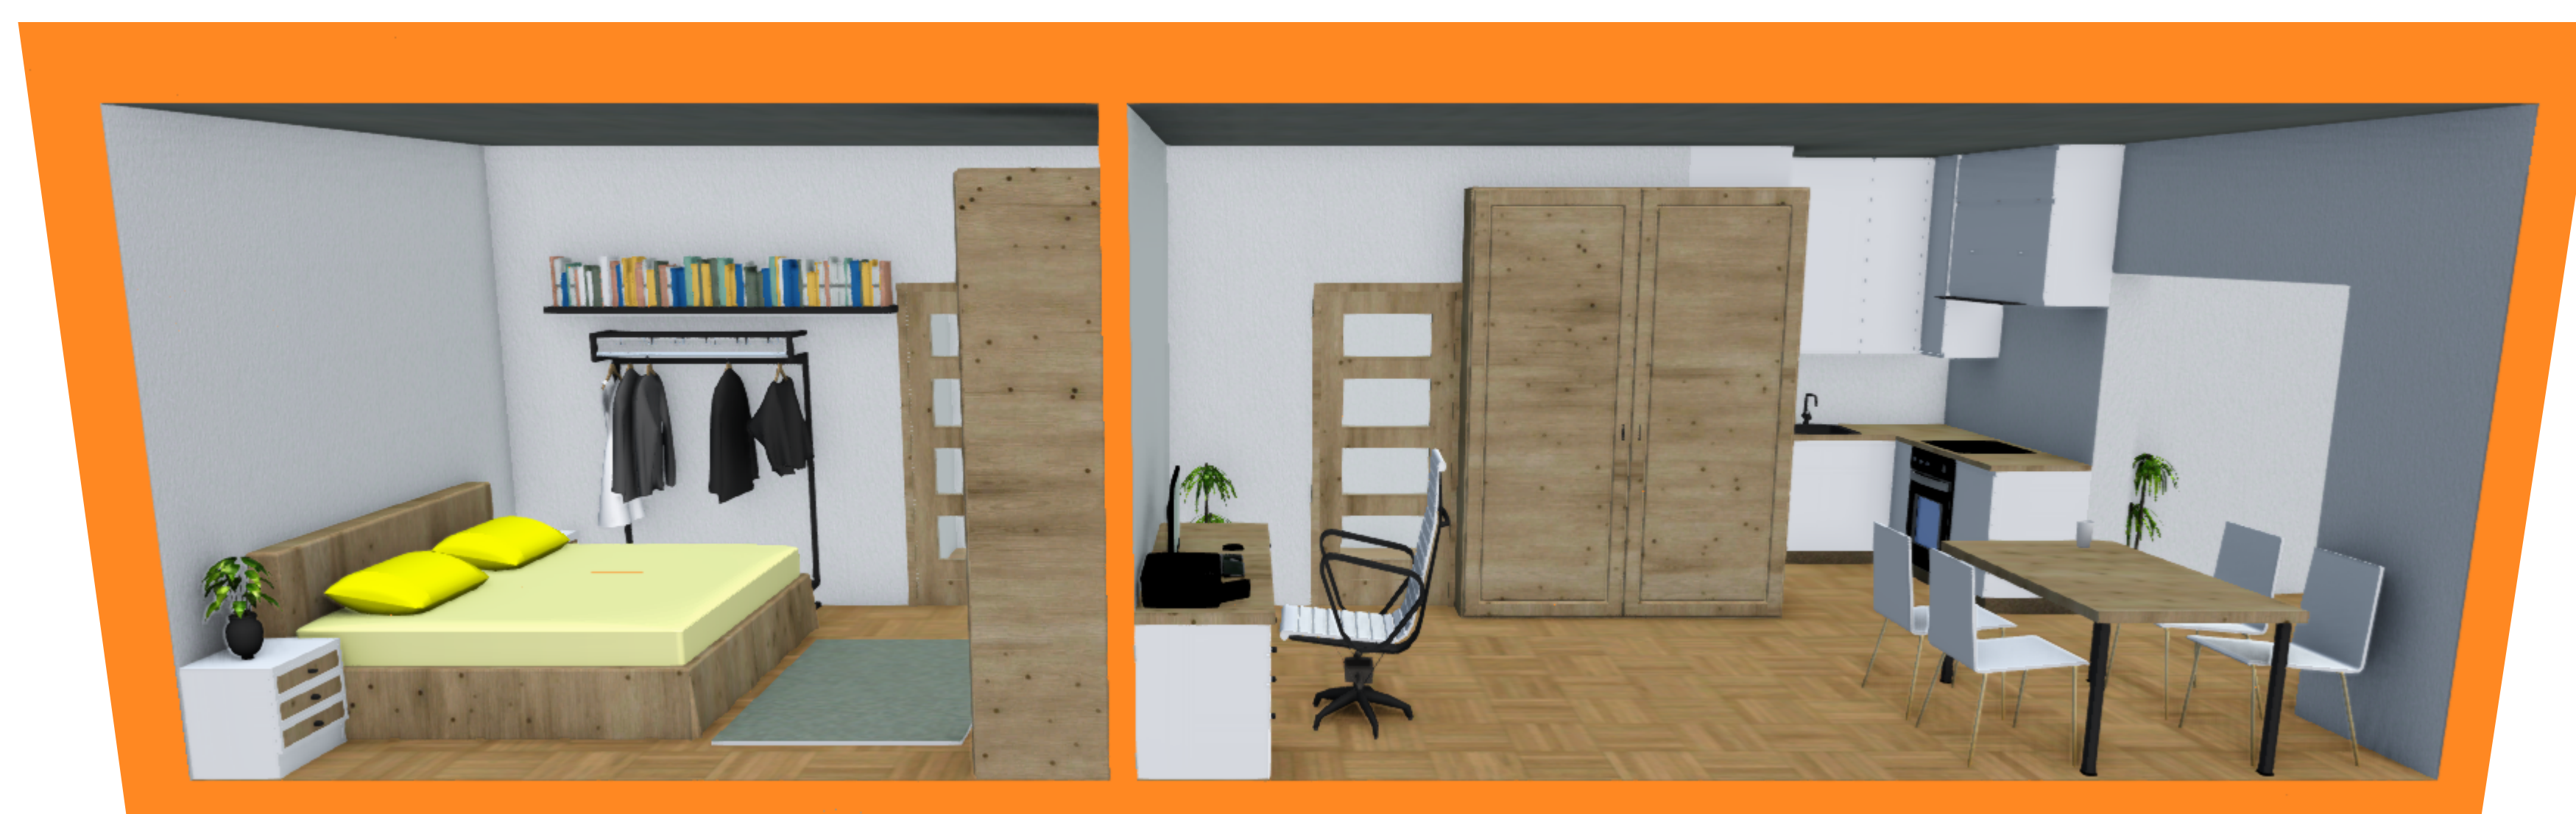

Byt č. 10 Podlaží 2.NP

Tabulka místností		
Č.	Název místnosti	Plocha [m²]
308	Obývací pokoj	17,54
309	Kuchyň s jídelnou	22,56
310	WC	1,87
311	Chodba	6,17
312	Koupelna	3,91
313	Ložnice	12,74
		64,79 m²
	Balkon	6,80
	Balkon	7,11