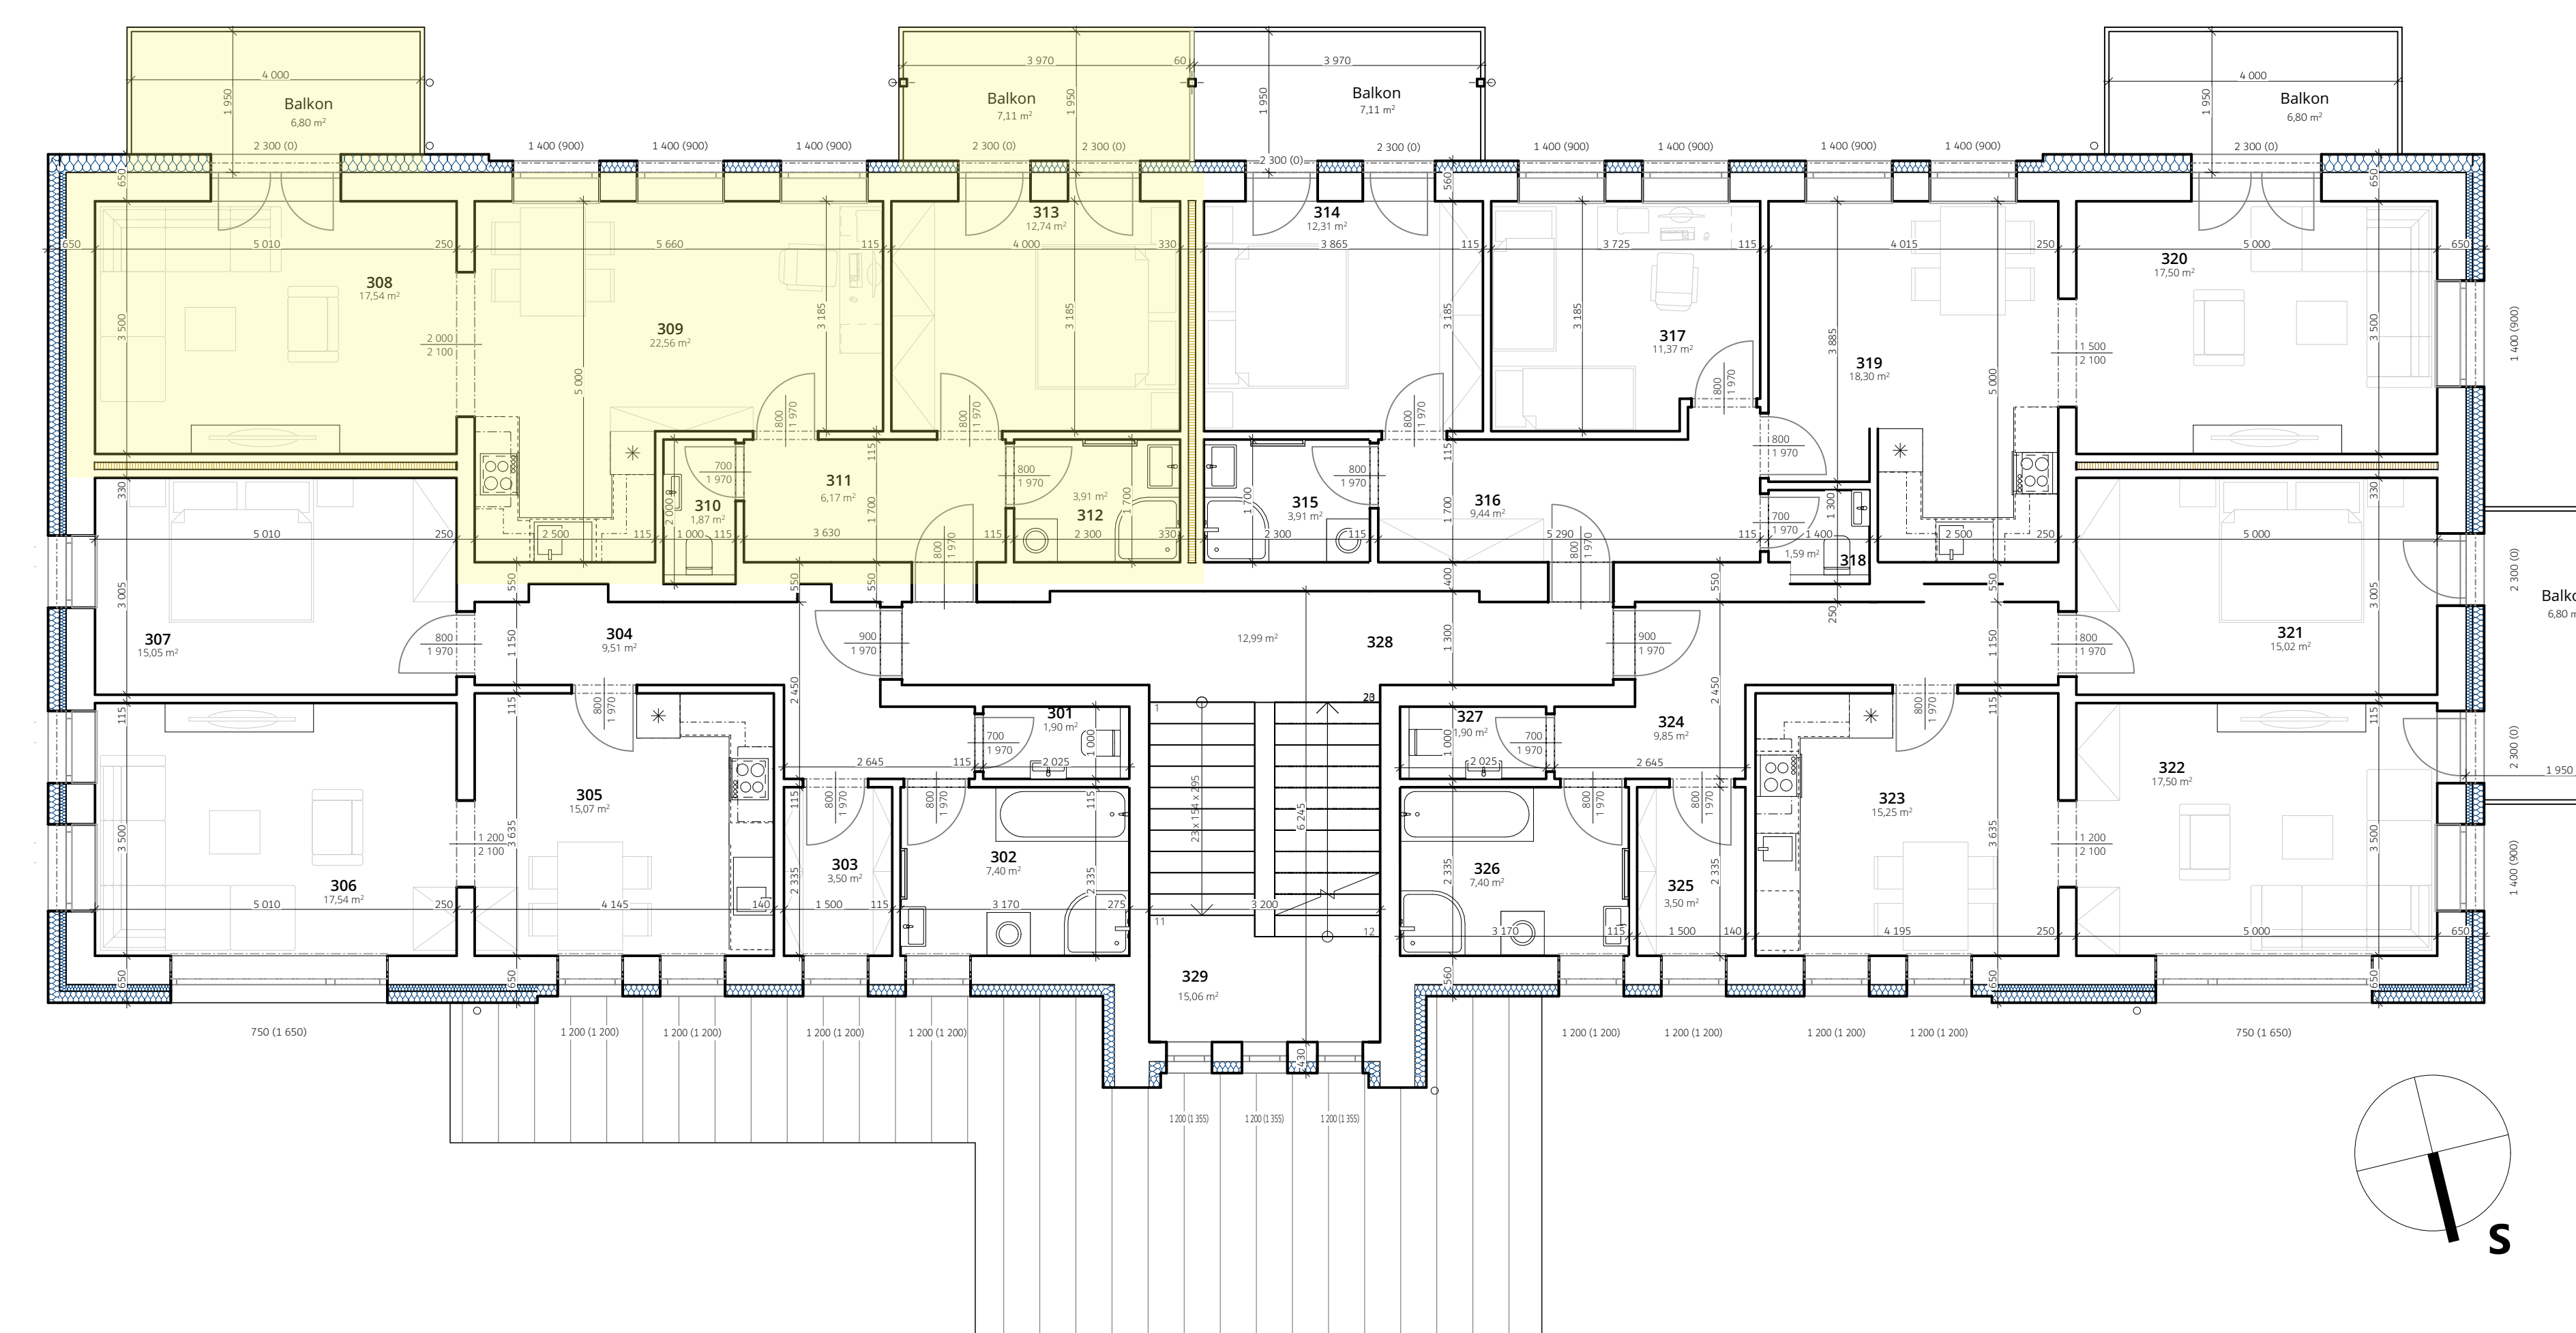

Byt č. 10 Podlaží 2.NP

Tabulka místností		
Č.	Název místnosti	Plocha [m²]
308	Obývací pokoj	17,54
309	Kuchyň s jídelnou	22,56
310	WC	1,87
311	Chodba	6,17
312	Koupelna	3,91
313	Ložnice	12,74
		64,79 m²
	Balkon	6,80
	Balkon	7,11